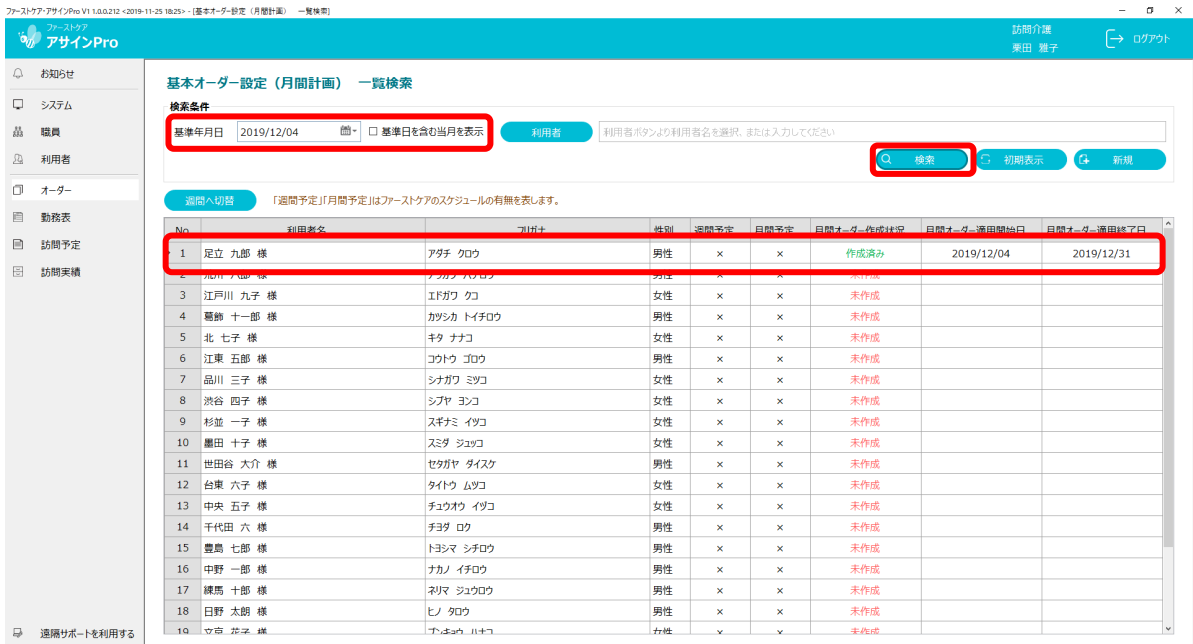

展開 キャンセル

[月間計画へ]ボタンをクリックします。

月間計画への展開終了

展開が完了しました。  
基本オーダー設定 (月間計画) 一覧検索に移動しますか？

月間計画へ 週間計画に戻る

2-5

〈基本オーダー設定（月間計画）一覧検索〉画面が開きました。

「基準年月日」を適用開始日に設定して、[検索]ボタンをクリックします。

月間オーダー作成状況が作成済みになり、「適用開始日・適用終了日」も表示されます。

一括展開

2-6

（ 2-1 〈基本オーダー設定（週間計画）一覧検索〉画面より）

[月間へ展開]ボタンをクリックします。

2-7

〈基本オーダー設定 月間展開（利用者指定）〉画面が開きました。

2-8